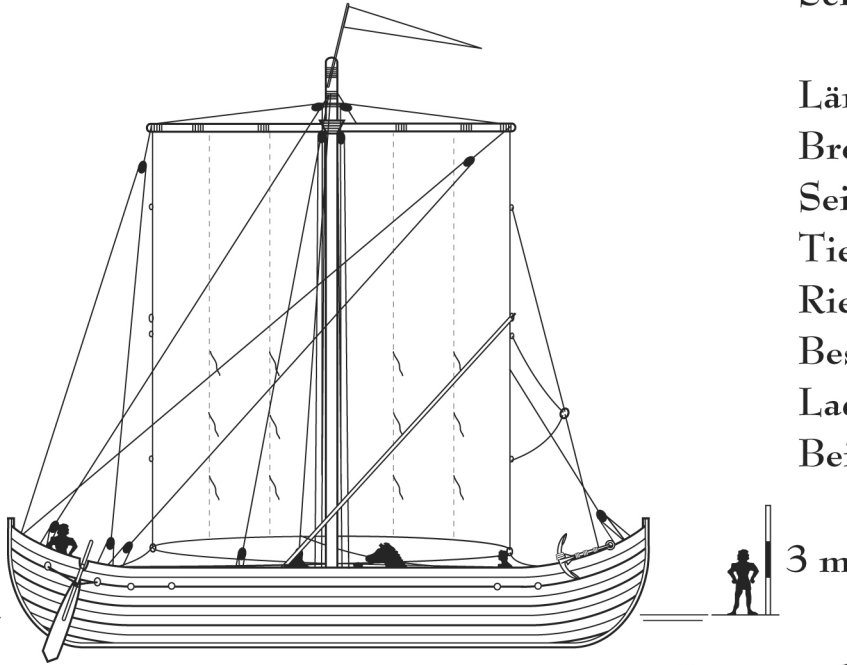

# Erainnische "Seegans"

Schiffstyp: Handelssegler

Länge: 17,2 m

Breite: 5,6 m

Seitenhöhe (mittschiffs): 2,2 m

Tiefgang: 0,9 m

Riemen: 4 Paar

Besatzung: 9 Mann

Ladefähigkeit: 12 Tonnen

Beiboot: Keines

Seitenansicht  
(Steuerbord)

- 1 Ladeluke
- 2 Ruderbank
- 3 Steuerruder
- 4 Großmast

Oberdeck