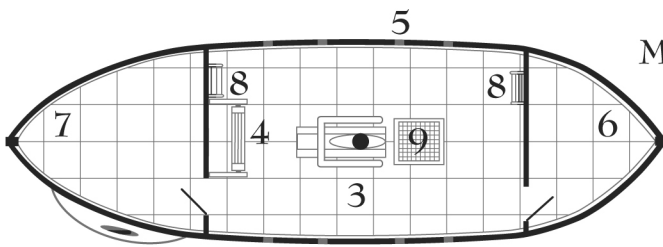

# Erainnische "Seekrabbe"

Schiffstyp: Handelssegler

Länge: 19 m

Breite: 5,5 m

Seitenhöhe (mittschiffs): 3,5 m

Tiefgang: 1,7 m

Besatzung: 10 Mann

Ladefähigkeit: 30 Tonnen

Beiboot: Keines

Seitenansicht  
(Steuerbord)

Oberdeck

Mitteldeck

Unterdeck

3 m

- 1 Achterdeck mit Steuerruder
- 2 Back (Vorderdeck)
- 3 Manöverdeck
- 4 Bratspill (Ankerwinde)
- 5 Ruderpforten
- 6 Mannschaftskajüte
- 7 Einzelkajüte
- 8 Niedergang (Treppe)
- 9 Ladelucke
- 10 Großmast
- 11 Unterdeck