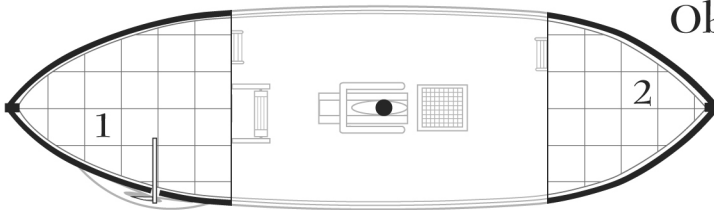

# Erainnische "Seekrabbe"

Schiffstyp: Handelssegler

Länge: 19 m

Breite: 5,5 m

Seitenhöhe (mittschiffs): 3,5 m

Tiefgang: 1,7 m

Besatzung: 10 Mann

Ladefähigkeit: 30 Tonnen

Beiboot: Keines

Seitenansicht  
(Steuerbord)

Oberdeck

Mitteldeck

Unterdeck

3 m

- 1 Achterdeck mit Steuerruder
- 2 Back (Vorderdeck)
- 3 Manöverdeck
- 4 Bratspill (Ankerwinde)
- 5 Ruderpforten
- 6 Mannschaftskajüte
- 7 Einzelkajüte
- 8 Niedergang (Treppe)
- 9 Ladelucke
- 10 Großmast
- 11 Unterdeck