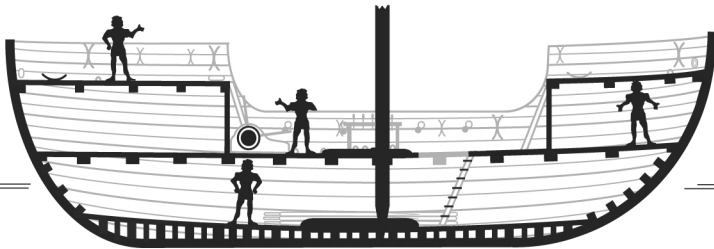

# Erainnische "Seekrabbe"

Schiffstyp: Handelssegler

Länge: 19 m

Breite: 5,5 m

Seitenhöhe (mittschiffs): 3,5 m

Tiefgang: 1,7 m

Besatzung: 10 Mann

Ladefähigkeit: 30 Tonnen

Beiboot: Keines

Seitenansicht  
(Steuerbord)

Oberdeck

Mitteldeck

Unterdeck

3 m

- 1 Achterdeck mit Steuerruder
- 2 Back (Vorderdeck)
- 3 Manöverdeck
- 4 Bratspill (Ankerwinde)
- 5 Ruderpforten
- 6 Mannschaftskajüte
- 7 Einzelkajüte
- 8 Niedergang (Treppe)
- 9 Ladelucke
- 10 Großmast
- 11 Unterdeck