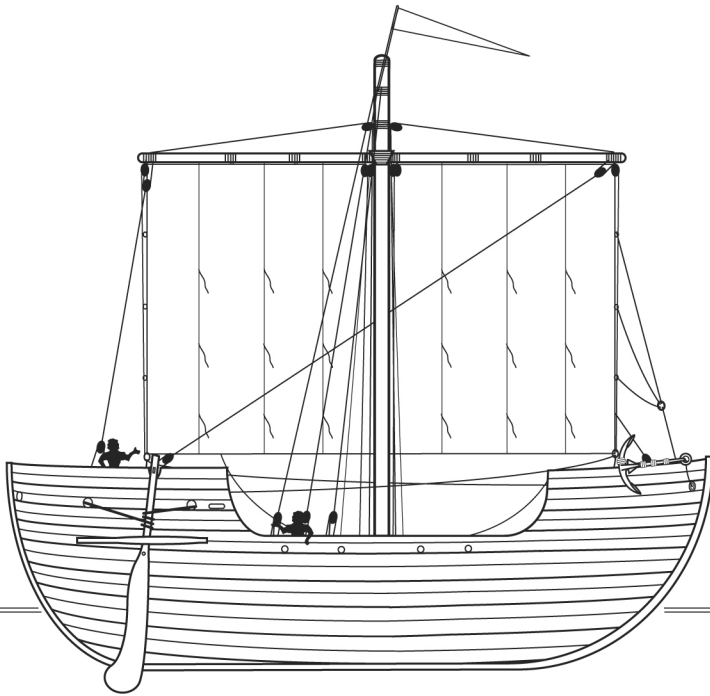

# Erainnische "Seekrabbe"

Schiffstyp: Handelssegler

Länge: 19 m

Breite: 5,5 m

Seitenhöhe (mittschiffs): 3,5 m

Tiefgang: 1,7 m

Besatzung: 10 Mann

Ladefähigkeit: 30 Tonnen

Beiboot: Keines

Seitenansicht  
(Steuerbord)

Oberdeck

Mitteldeck

Unterdeck

3 m

- 1 Achterdeck mit Steuerruder
- 2 Back (Vorderdeck)
- 3 Manöverdeck
- 4 Bratspill (Ankerwinde)
- 5 Ruderpforten
- 6 Mannschaftskajüte
- 7 Einzelkajüte
- 8 Niedergang (Treppe)
- 9 Ladelucke
- 10 Großmast
- 11 Unterdeck