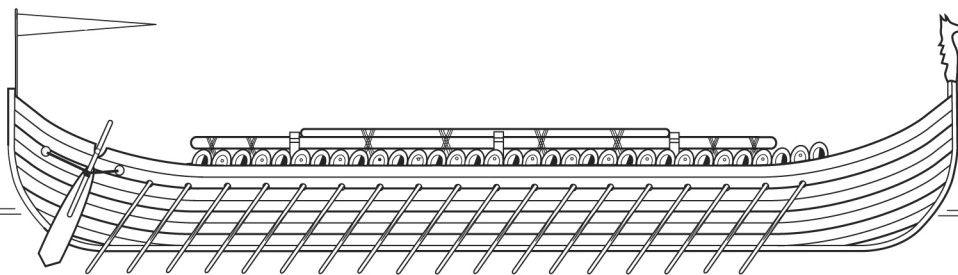

# Erainnische "Seeschlange" Schiffstyp: Kriegsschiff

Länge: 25,8 m

Breite: 5,6 m

Seitenhöhe (mittschiffs): 2,3 m

Tiefgang: 1,1 m

Riemen: 18 Paar

Besatzung: 80 Mann

Ladefähigkeit: 5 Tonnen

Beiboot: Keines

Seitenansicht  
(Steuerbord)

Oberdeck

3 m

- 1 Ladeluke
- 2 Ruder
- 3 Ruderbank
- 4 Lagerspier
- 5 Großmast
- 6 Schilde (befestigt)

3 m