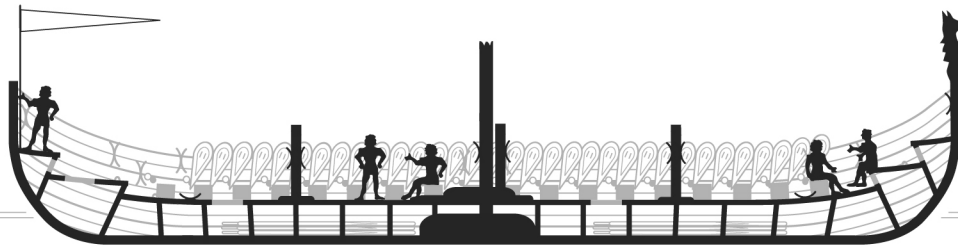

# Erainnische "Seeschlange" Schiffstyp: Kriegsschiff

Länge: 25,8 m

Breite: 5,6 m

Seitenhöhe (mittschiffs): 2,3 m

Tiefgang: 1,1 m

Riemen: 18 Paar

Besatzung: 80 Mann

Ladefähigkeit: 5 Tonnen

Beiboot: Keines

Seitenansicht  
(Steuerbord)

Oberdeck

3 m

- 1 Ladeluke
- 2 Ruder
- 3 Ruderbank
- 4 Lagerspier
- 5 Großmast
- 6 Schilde (befestigt)

3 m