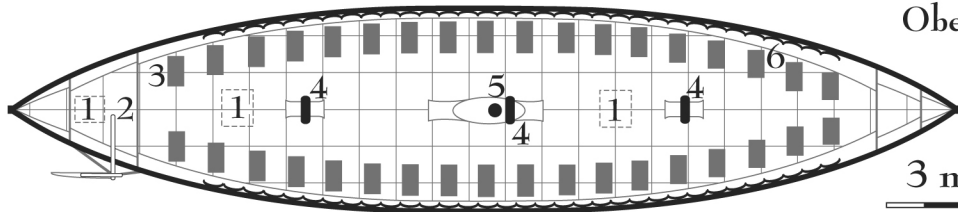

# Erainnische "Seeschlange" Schiffstyp: Kriegsschiff

Länge: 25,8 m

Breite: 5,6 m

Seitenhöhe (mittschiffs): 2,3 m

Tiefgang: 1,1 m

Riemen: 18 Paar

Besatzung: 80 Mann

Ladefähigkeit: 5 Tonnen

Beiboot: Keines

Seitenansicht  
(Steuerbord)

Oberdeck

3 m

- 1 Ladeluke
- 2 Ruder
- 3 Ruderbank
- 4 Lagerspier
- 5 Großmast
- 6 Schilde (befestigt)

3 m