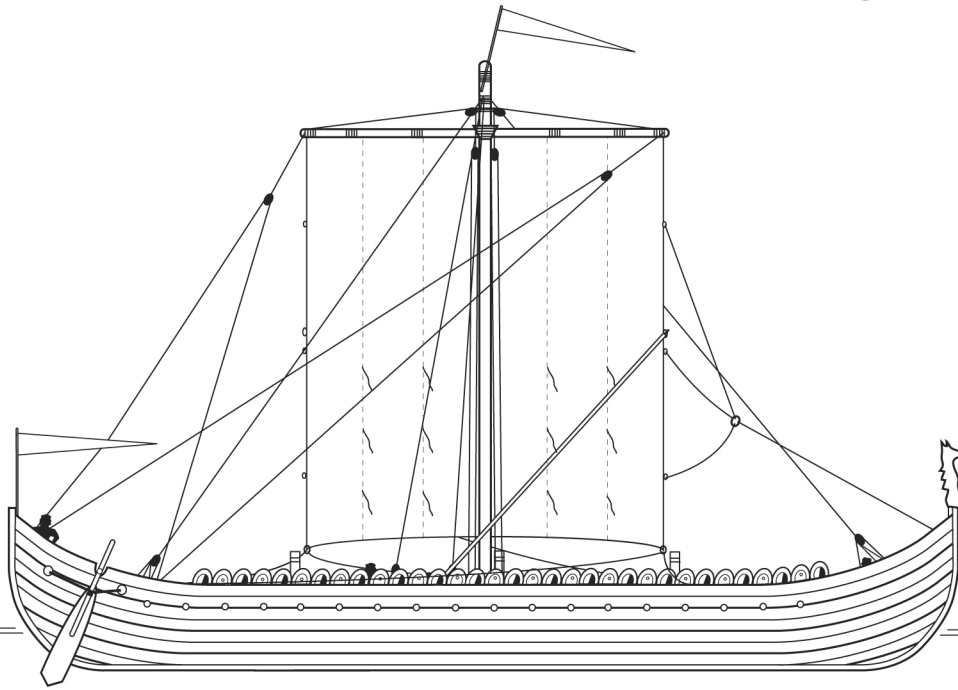

# Erainnische "Seeschlange" Schiffstyp: Kriegsschiff

Länge: 25,8 m

Breite: 5,6 m

Seitenhöhe (mittschiffs): 2,3 m

Tiefgang: 1,1 m

Riemen: 18 Paar

Besatzung: 80 Mann

Ladefähigkeit: 5 Tonnen

Beiboot: Keines

Seitenansicht  
(Steuerbord)

Oberdeck

3 m

- 1 Ladeluke
- 2 Ruder
- 3 Ruderbank
- 4 Lagerspier
- 5 Großmast
- 6 Schilde (befestigt)

3 m