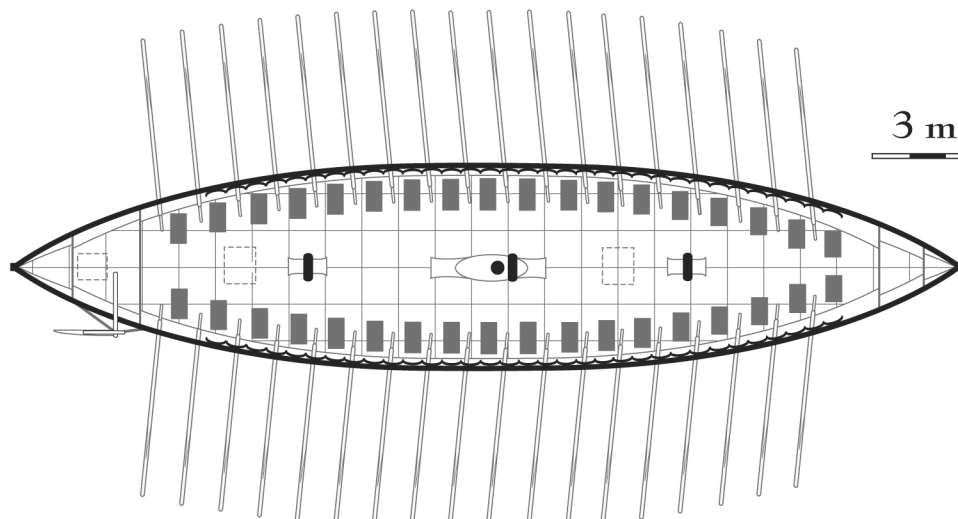

# Erainnische "Seeschlange" Schiffstyp: Kriegsschiff

Länge: 25,8 m

Breite: 5,6 m

Seitenhöhe (mittschiffs): 2,3 m

Tiefgang: 1,1 m

Riemen: 18 Paar

Besatzung: 80 Mann

Ladefähigkeit: 5 Tonnen

Beiboot: Keines

Seitenansicht  
(Steuerbord)

Oberdeck

3 m

- 1 Ladeluke
- 2 Ruder
- 3 Ruderbank
- 4 Lagerspier
- 5 Großmast
- 6 Schilde (befestigt)

3 m