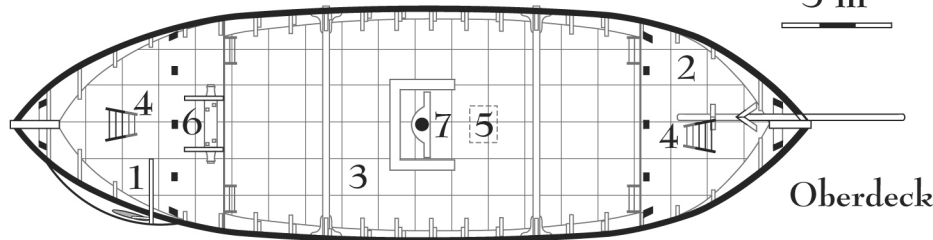

# Erainnischer "Seeschwan"

Schiffstyp: Handelssegler

Länge: 21,6 m

Breite: 6,3 m

Seitenhöhe (mittschiffs): 2,9 m

Tiefgang: 1,2 m

Besatzung: 10 Mann

Ladefähigkeit: 40 Tonnen

Beiboot: Keines

3 m

Seitenansicht  
(Steuerbord)

1 Achterdeck mit Steuerruder

2 Back (Vorderdeck)

3 Manöverdeck

4 Niedergang (Treppe)

5 Luke

6 Bratspill

7 Großmast

3 m

Oberdeck

Kastellplattform