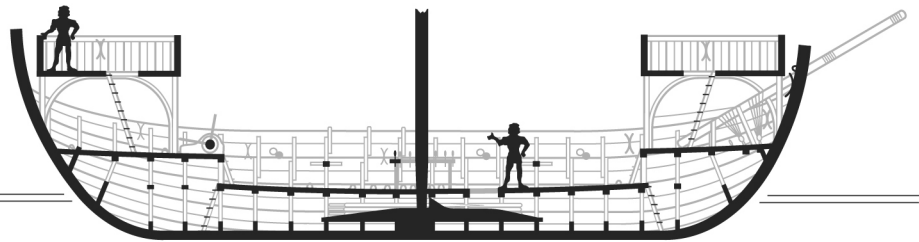

# Erainnischer "Seeschwan"

Schiffstyp: Handelssegler

Länge: 21,6 m

Breite: 6,3 m

Seitenhöhe (mittschiffs): 2,9 m

Tiefgang: 1,2 m

Besatzung: 10 Mann

Ladefähigkeit: 40 Tonnen

Beiboot: Keines

3 m

Seitenansicht  
(Steuerbord)

1 Achterdeck mit Steuerruder

2 Back (Vorderdeck)

3 Manöverdeck

4 Niedergang (Treppe)

5 Luke

6 Bratspill

7 Großmast

3 m

Oberdeck

Kastellplattform