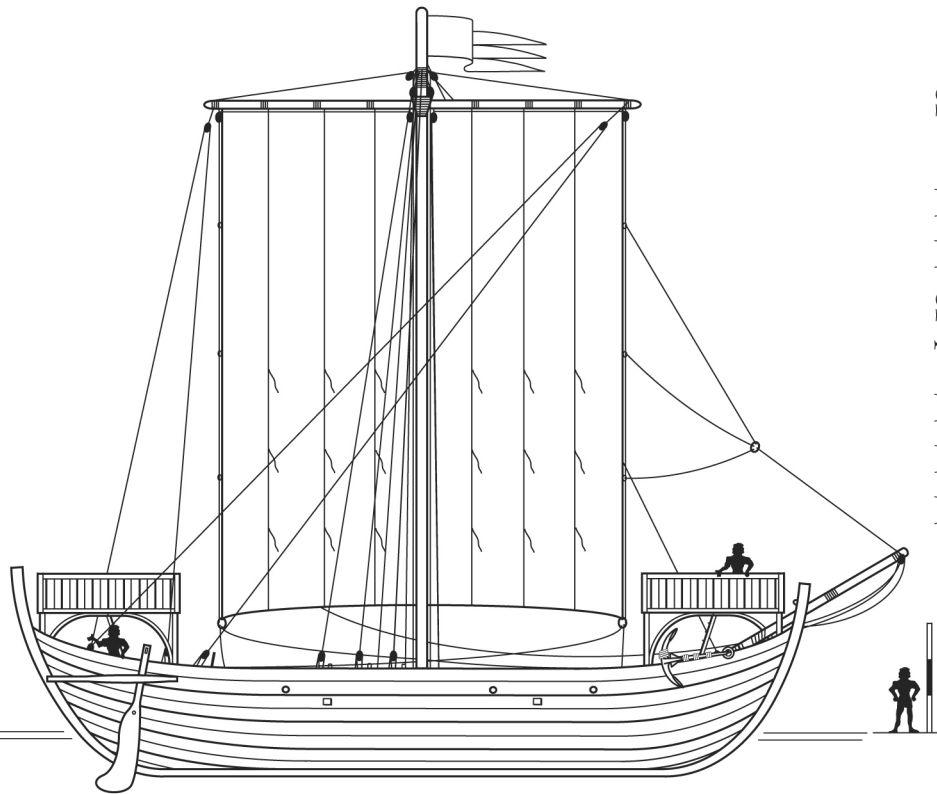

# Erainnischer "Seeschwan"

Schiffstyp: Handelssegler

Länge: 21,6 m

Breite: 6,3 m

Seitenhöhe (mittschiffs): 2,9 m

Tiefgang: 1,2 m

Besatzung: 10 Mann

Ladefähigkeit: 40 Tonnen

Beiboot: Keines

3 m

Seitenansicht  
(Steuerbord)

1 Achterdeck mit Steuerruder

2 Back (Vorderdeck)

3 Manöverdeck

4 Niedergang (Treppe)

5 Luke

6 Bratspill

7 Großmast

3 m

Oberdeck

Kastellplattform