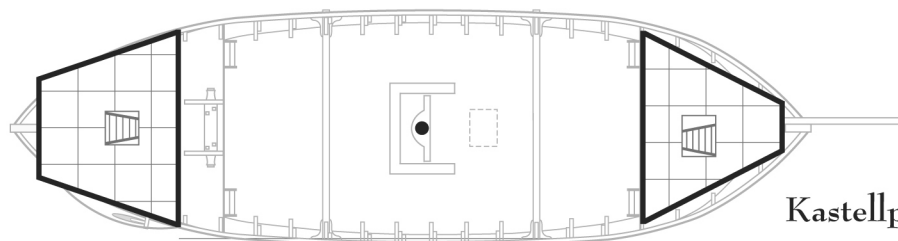

# Erainnischer "Seeschwan"

Schiffstyp: Handelssegler

Länge: 21,6 m

Breite: 6,3 m

Seitenhöhe (mittschiffs): 2,9 m

Tiefgang: 1,2 m

Besatzung: 10 Mann

Ladefähigkeit: 40 Tonnen

Beiboot: Keines

3 m

Seitenansicht  
(Steuerbord)

1 Achterdeck mit Steuerruder

2 Back (Vorderdeck)

3 Manöverdeck

4 Niedergang (Treppe)

5 Luke

6 Bratspill

7 Großmast

3 m

Oberdeck

Kastellplattform